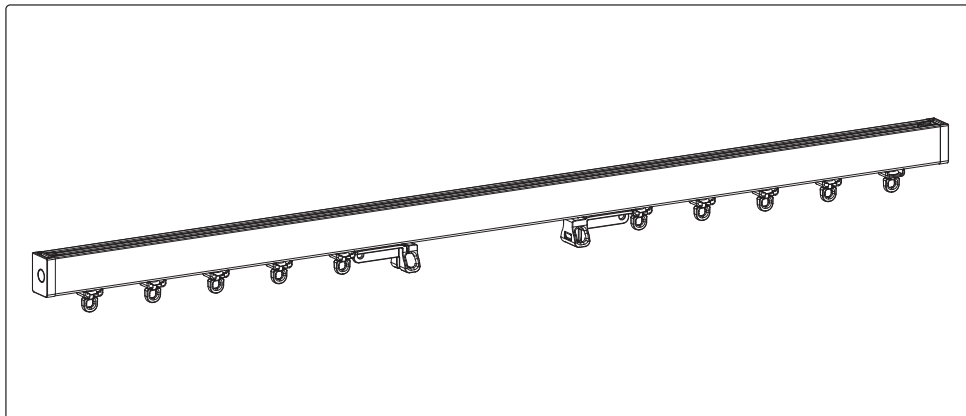

Monteringsråd för gardinskena wave manuell med mittöppning

Läs instruktionerna noggrant innan du monterar och använder produkten.
Endast för inomhusbruk. Denna produkt kräver inget underhåll.

Rollodin AB
Strömgatan 6-8
SE-212 25 Malmö
Tel: +46 40 93 57 55
info@rollodin.com
www.rollodin.com

i Sätt ett ändstopp i andra änden också

i Endast för väggbeslag

i Fäst gardinen i gliden