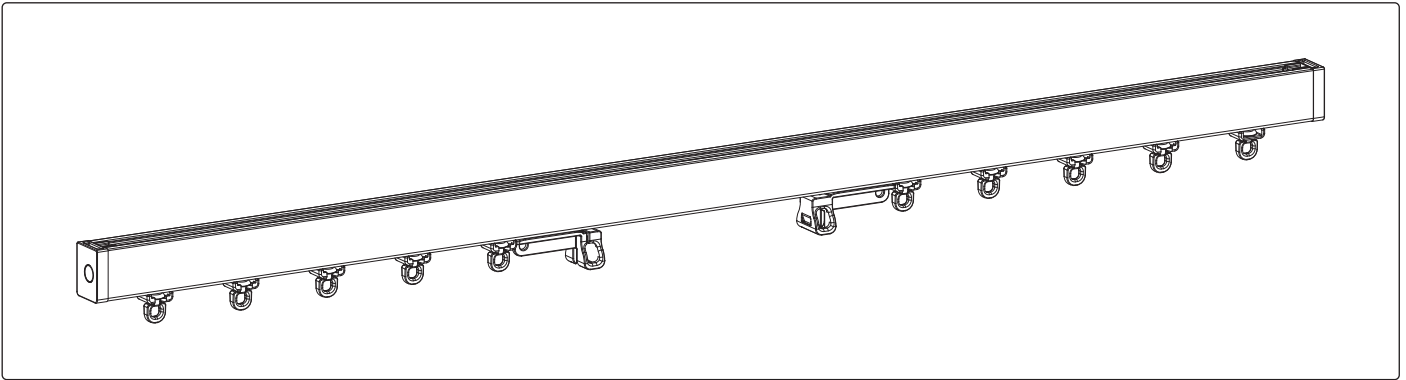

Monteringsråd för gardinskena wave manuell med mittöppning

Läs instruktionerna noggrant innan du monterar och använder produkten.
Endast för inomhusbruk. Denna produkt kräver inget underhåll.

Rollodin AB
Strömgatan 6-8
SE-212 25 Malmö
Tel: +46 40 93 57 55
info@rollodin.com
www.rollodin.com

i Sätt ett ändstopp i andra änden också

i Endast för väggbeslag

i Fäst gardinen i gliden