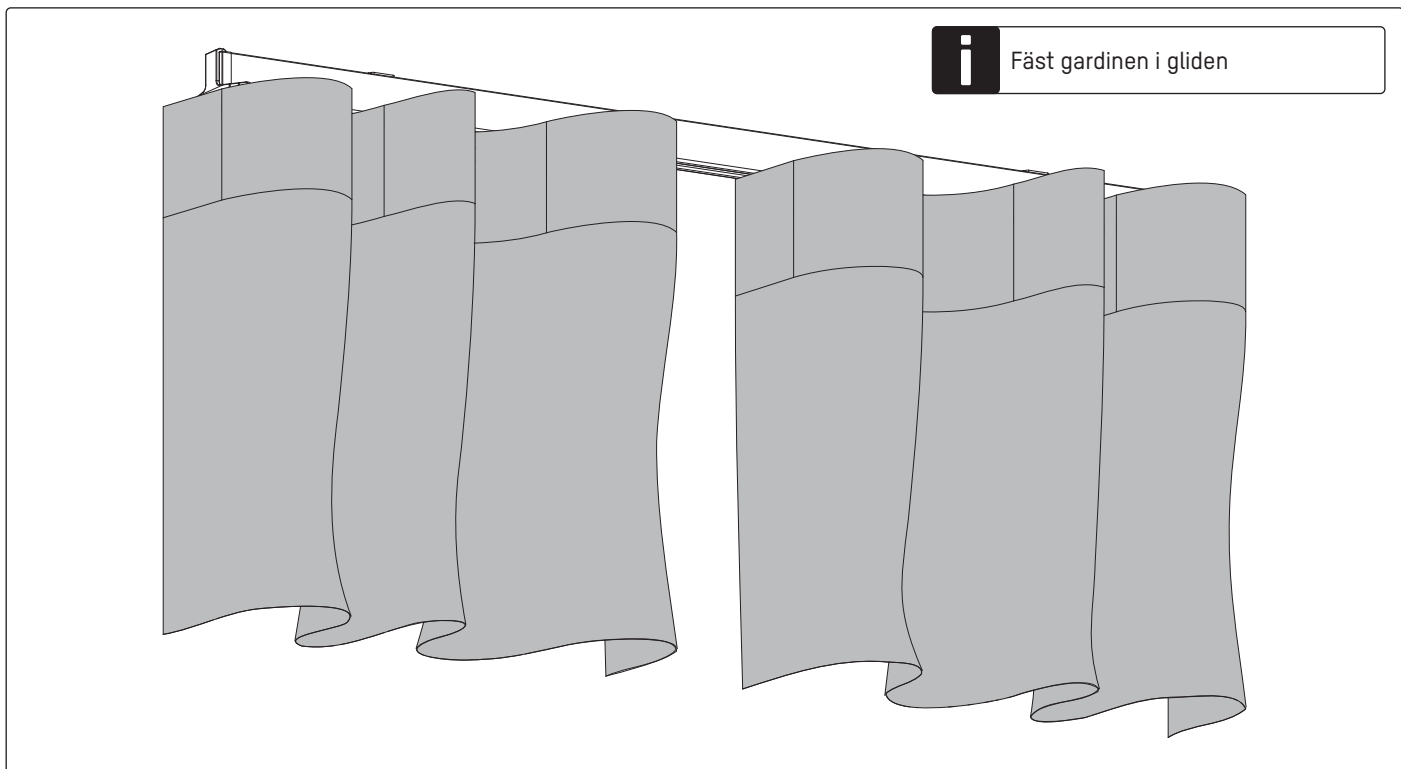

Monteringsråd för gardinskena wave manuell med mittöppning

Läs instruktionerna noggrant innan du monterar och använder produkten.
Endast för inomhusbruk. Denna produkt kräver inget underhåll.

Rollodin AB
Strömgatan 6-8
SE-212 25 Malmö
Tel: +46 40 93 57 55
info@rollodin.com
www.rollodin.com

i Sätt ett ändstopp i andra änden också

i Endast för väggbeslag

i Fäst gardinen i gliden