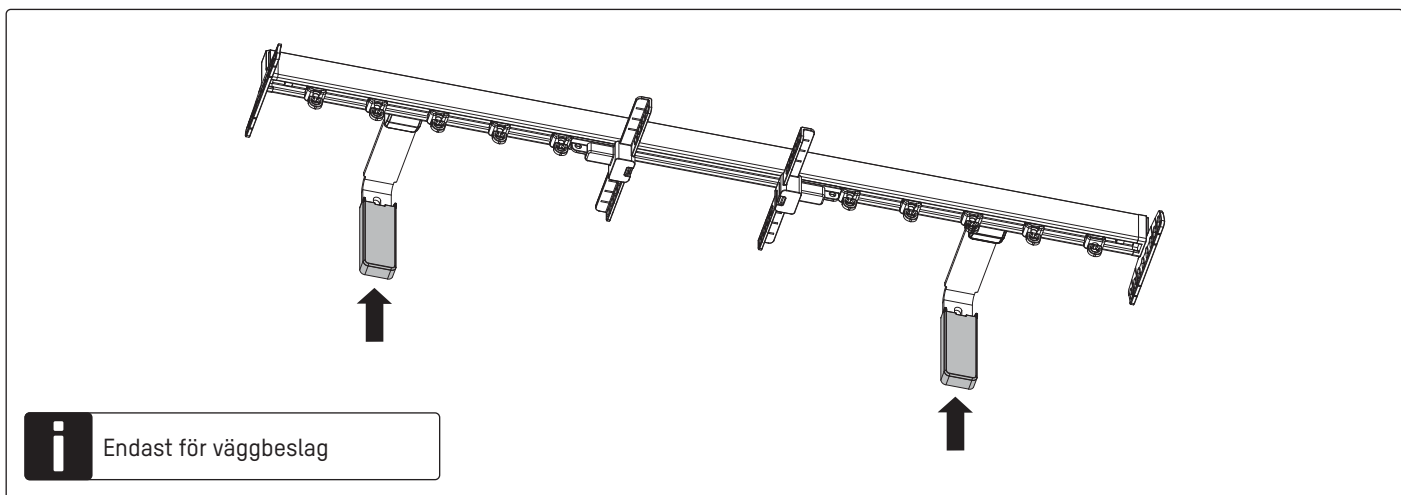

Monteringsråd för gardinskena wave manuell med mittöppning

Läs instruktionerna noggrant innan du monterar och använder produkten.
Endast för inomhusbruk. Denna produkt kräver inget underhåll.

Rollodin AB
Strömgatan 6-8
SE-212 25 Malmö
Tel: +46 40 93 57 55
info@rollodin.com
www.rollodin.com

i Sätt ett ändstopp i andra änden också

i Endast för väggbeslag

i Fäst gardinen i gliden