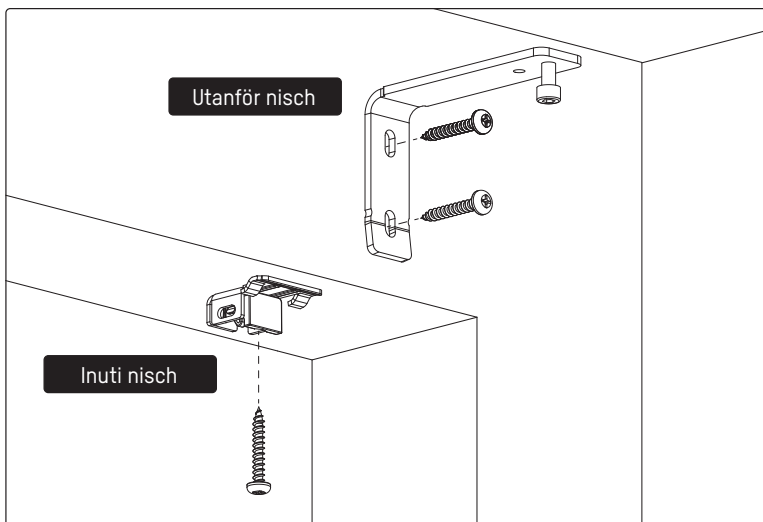

Monteringsråd för gardinskena wave manuell med mittöppning

Läs instruktionerna noggrant innan du monterar och använder produkten.
Endast för inomhusbruk. Denna produkt kräver inget underhåll.

Rollodin AB
Strömgatan 6-8
SE-212 25 Malmö
Tel: +46 40 93 57 55
info@rollodin.com
www.rollodin.com

i Sätt ett ändstopp i andra änden också

i Endast för väggbeslag

i Fäst gardinen i gliden