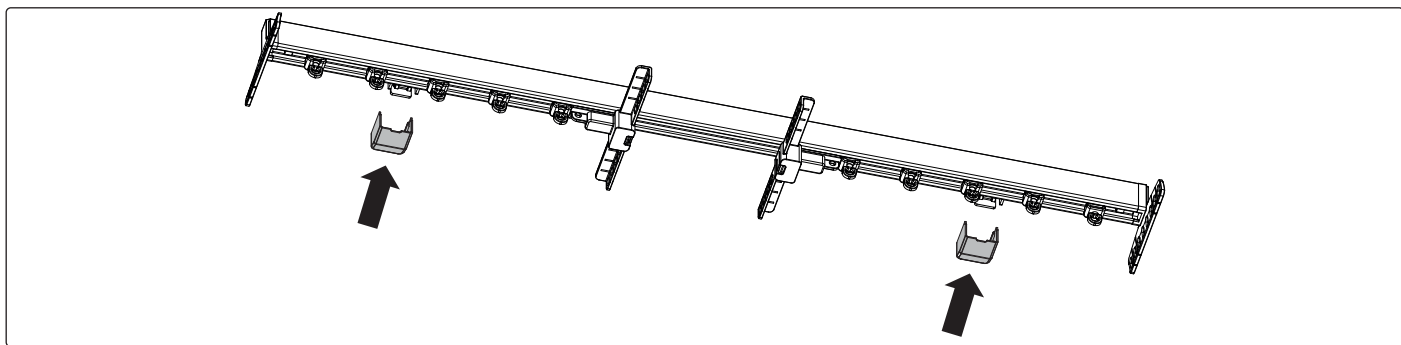

Monteringsråd för gardinskena wave manuell med mittöppning

Läs instruktionerna noggrant innan du monterar och använder produkten.
Endast för inomhusbruk. Denna produkt kräver inget underhåll.

Rollodin AB
Strömgatan 6-8
SE-212 25 Malmö
Tel: +46 40 93 57 55
info@rollodin.com
www.rollodin.com

i Sätt ett ändstopp i andra änden också

i Endast för väggbeslag

i Fäst gardinen i gliden