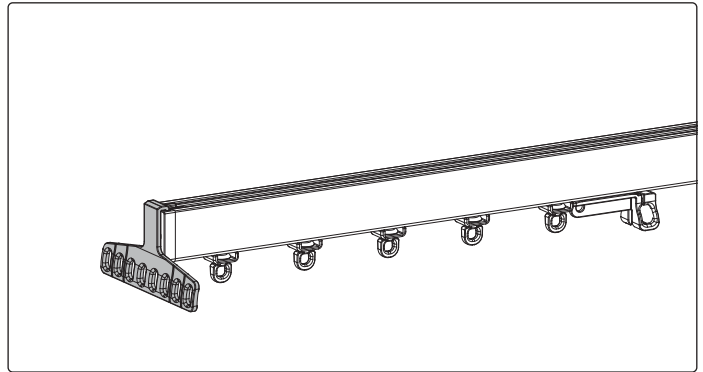

Monteringsråd för gardinskena wave manuell med mittöppning

Läs instruktionerna noggrant innan du monterar och använder produkten.
Endast för inomhusbruk. Denna produkt kräver inget underhåll.

Rollodin AB
Strömgatan 6-8
SE-212 25 Malmö
Tel: +46 40 93 57 55
info@rollodin.com
www.rollodin.com

i Sätt ett ändstopp i andra änden också

i Endast för väggbeslag

i Fäst gardinen i gliden