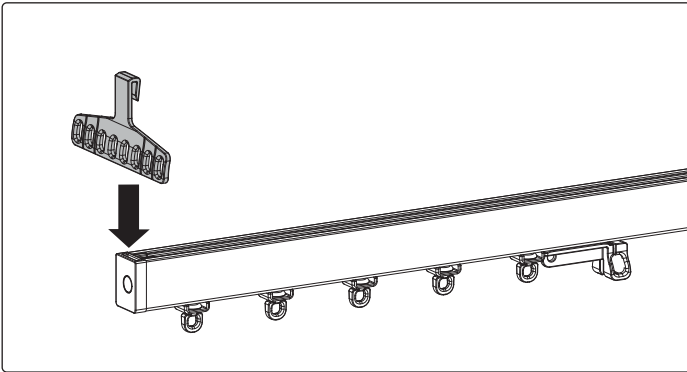

Monteringsråd för gardinskena wave manuell med mittöppning

Läs instruktionerna noggrant innan du monterar och använder produkten.
Endast för inomhusbruk. Denna produkt kräver inget underhåll.

Rollodin AB
Strömgatan 6-8
SE-212 25 Malmö
Tel: +46 40 93 57 55
info@rollodin.com
www.rollodin.com

i Sätt ett ändstopp i andra änden också

i Endast för väggbeslag

i Fäst gardinen i gliden