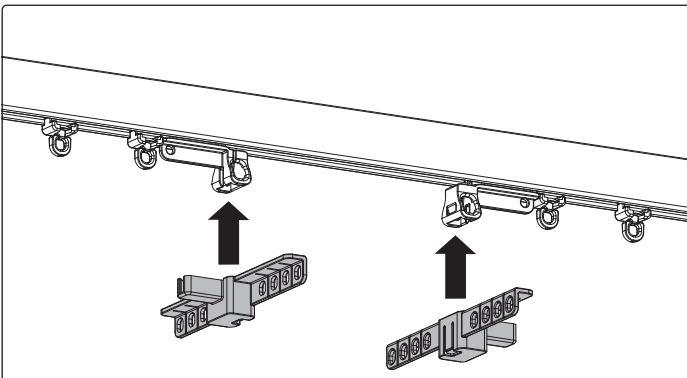

Monteringsråd för gardinskena wave manuell med mittöppning

Läs instruktionerna noggrant innan du monterar och använder produkten.
Endast för inomhusbruk. Denna produkt kräver inget underhåll.

Rollodin AB
Strömgatan 6-8
SE-212 25 Malmö
Tel: +46 40 93 57 55
info@rollodin.com
www.rollodin.com

i Sätt ett ändstopp i andra änden också

i Endast för väggbeslag

i Fäst gardinen i gliden