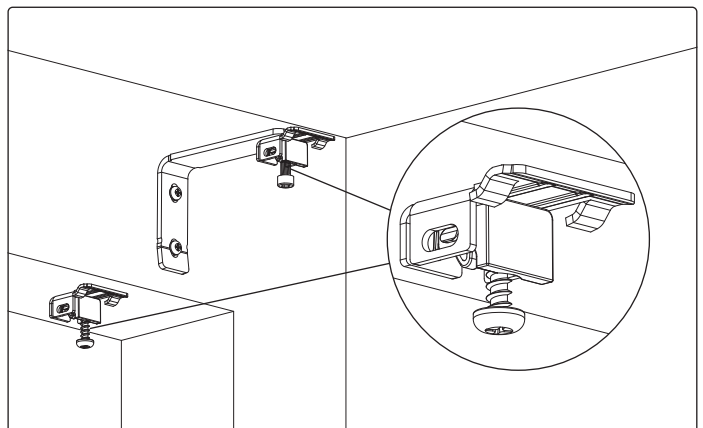

Monteringsråd för gardinskena wave manuell med mittöppning

Läs instruktionerna noggrant innan du monterar och använder produkten.
Endast för inomhusbruk. Denna produkt kräver inget underhåll.

Rollodin AB
Strömgatan 6-8
SE-212 25 Malmö
Tel: +46 40 93 57 55
info@rollodin.com
www.rollodin.com

i Sätt ett ändstopp i andra änden också

i Endast för väggbeslag

i Fäst gardinen i gliden