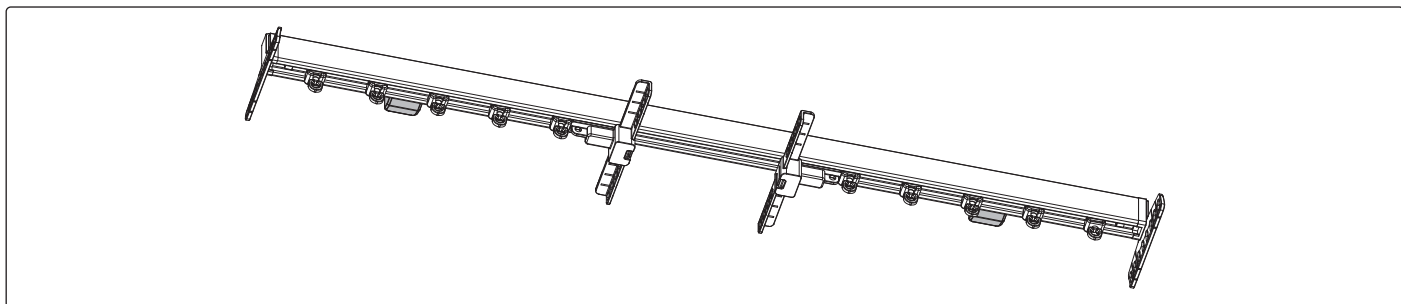

Monteringsråd för gardinskena wave manuell med mittöppning

Läs instruktionerna noggrant innan du monterar och använder produkten.
Endast för inomhusbruk. Denna produkt kräver inget underhåll.

Rollodin AB
Strömgatan 6-8
SE-212 25 Malmö
Tel: +46 40 93 57 55
info@rollodin.com
www.rollodin.com

i Sätt ett ändstopp i andra änden också

i Endast för väggbeslag

i Fäst gardinen i gliden