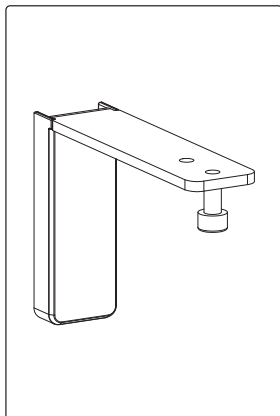

Monteringsråd för gardinskena wave manuell med mittöppning

Läs instruktionerna noggrant innan du monterar och använder produkten.
Endast för inomhusbruk. Denna produkt kräver inget underhåll.

Rollodin AB
Strömgatan 6-8
SE-212 25 Malmö
Tel: +46 40 93 57 55
info@rollodin.com
www.rollodin.com

i Sätt ett ändstopp i andra änden också

i Endast för väggbeslag

i Fäst gardinen i gliden