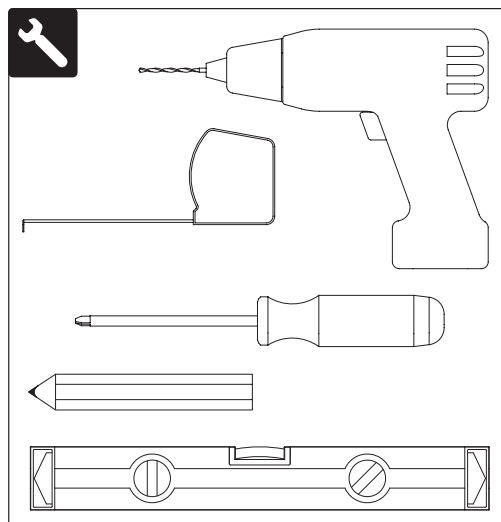

Monteringsråd för gardinskena wave manuell med mittöppning

Läs instruktionerna noggrant innan du monterar och använder produkten.
Endast för inomhusbruk. Denna produkt kräver inget underhåll.

Rollodin AB
Strömgatan 6-8
SE-212 25 Malmö
Tel: +46 40 93 57 55
info@rollodin.com
www.rollodin.com

i Sätt ett ändstopp i andra änden också

i Endast för väggbeslag

i Fäst gardinen i gliden