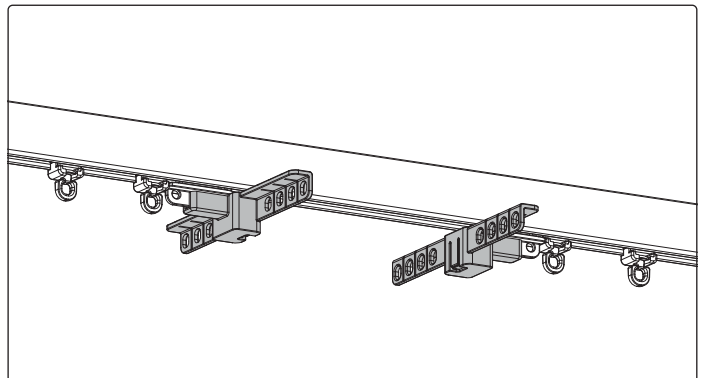

Monteringsråd för gardinskena wave manuell med mittöppning

Läs instruktionerna noggrant innan du monterar och använder produkten.
Endast för inomhusbruk. Denna produkt kräver inget underhåll.

Rollodin AB
Strömgatan 6-8
SE-212 25 Malmö
Tel: +46 40 93 57 55
info@rollodin.com
www.rollodin.com

i Sätt ett ändstopp i andra änden också

i Endast för väggbeslag

i Fäst gardinen i gliden