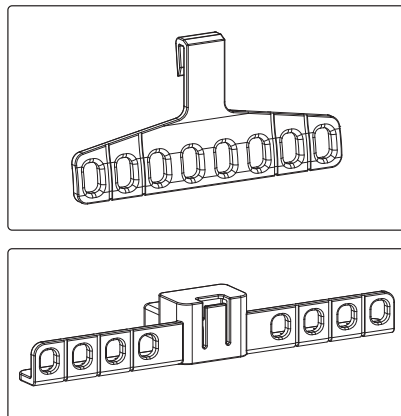

Monteringsråd för gardinskena wave manuell med mittöppning

Läs instruktionerna noggrant innan du monterar och använder produkten.
Endast för inomhusbruk. Denna produkt kräver inget underhåll.

Rollodin AB
Strömgatan 6-8
SE-212 25 Malmö
Tel: +46 40 93 57 55
info@rollodin.com
www.rollodin.com

i Sätt ett ändstopp i andra änden också

i Endast för väggbeslag

i Fäst gardinen i gliden