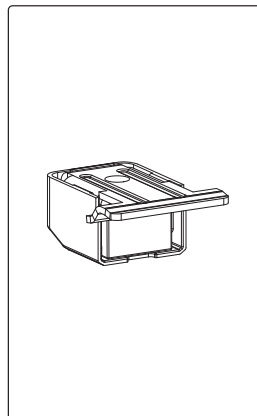

# Monteringsråd för gardinskena wave manuell med samling i ena sidan

Läs instruktionerna noggrant innan du monterar och använder produkten.  
Endast för inomhusbruk. Denna produkt kräver inget underhåll.