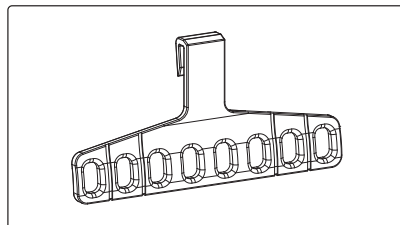

# Monteringsråd för gardinskena wave manuell med samling i ena sidan

Läs instruktionerna noggrant innan du monterar och använder produkten.  
Endast för inomhusbruk. Denna produkt kräver inget underhåll.