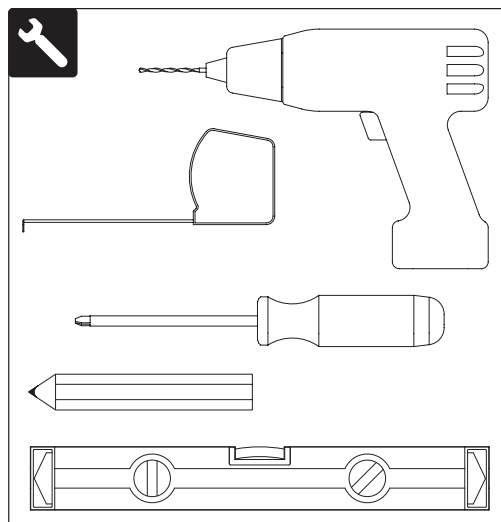

# Monteringsråd för gardinskena wave manuell med samling i ena sidan

Läs instruktionerna noggrant innan du monterar och använder produkten.  
Endast för inomhusbruk. Denna produkt kräver inget underhåll.