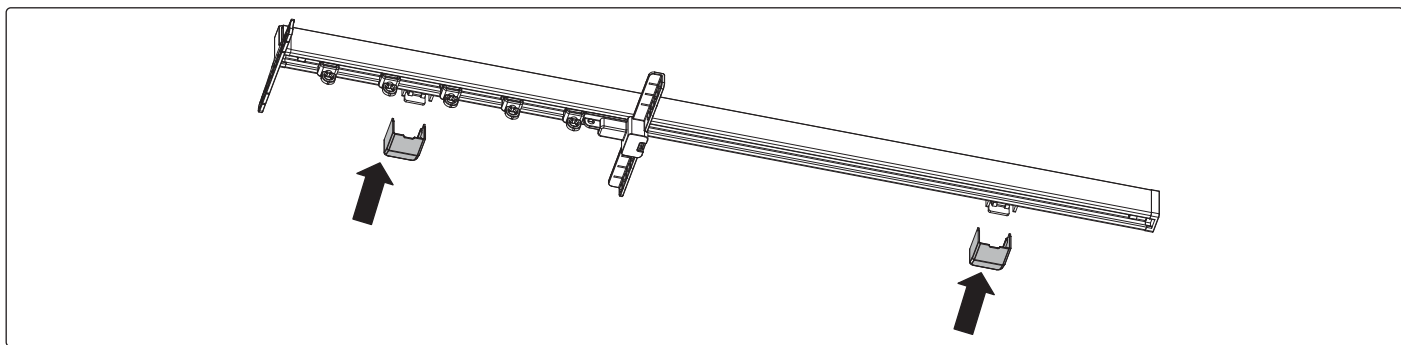

i Endast för väggbeslag