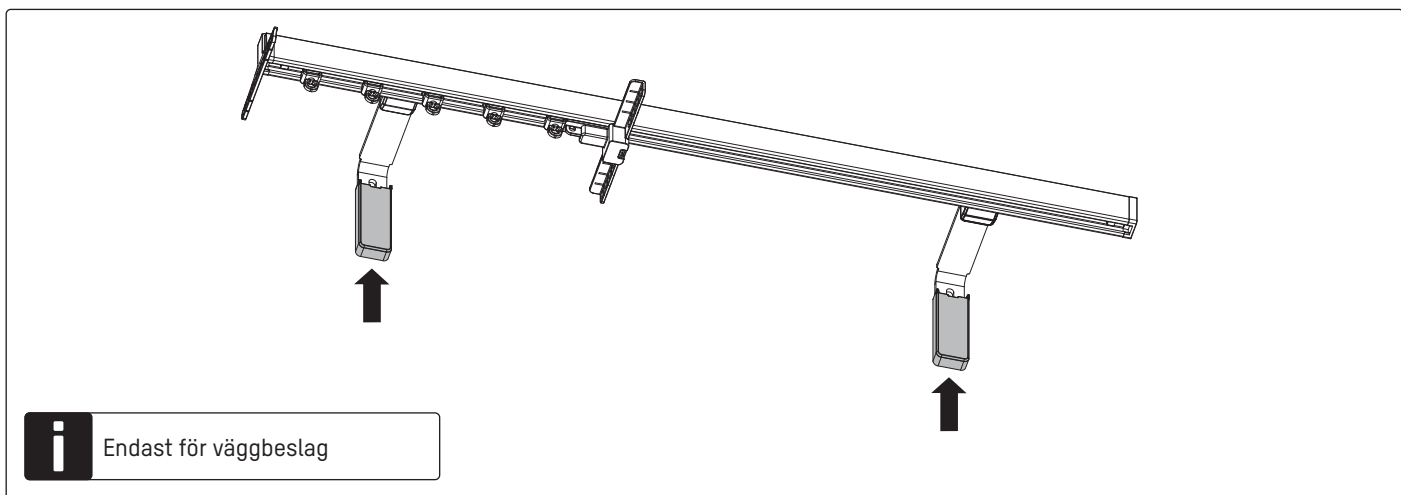

i Endast för väggbeslag