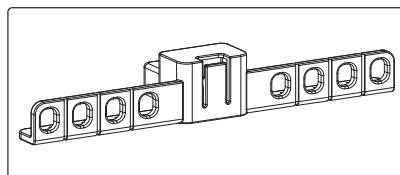

# Monteringsråd för gardinskena wave manuell med samling i ena sidan

Läs instruktionerna noggrant innan du monterar och använder produkten.  
Endast för inomhusbruk. Denna produkt kräver inget underhåll.