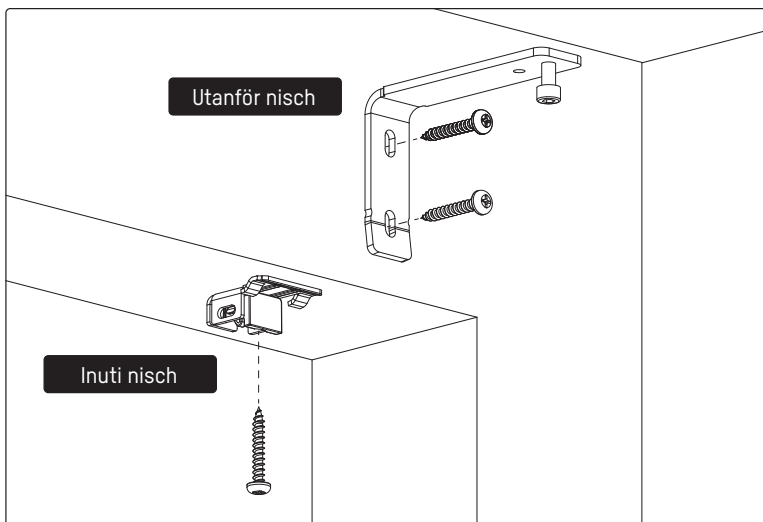

# Monteringsråd för gardinskena wave manuell med samling i ena sidan

Läs instruktionerna noggrant innan du monterar och använder produkten.  
Endast för inomhusbruk. Denna produkt kräver inget underhåll.