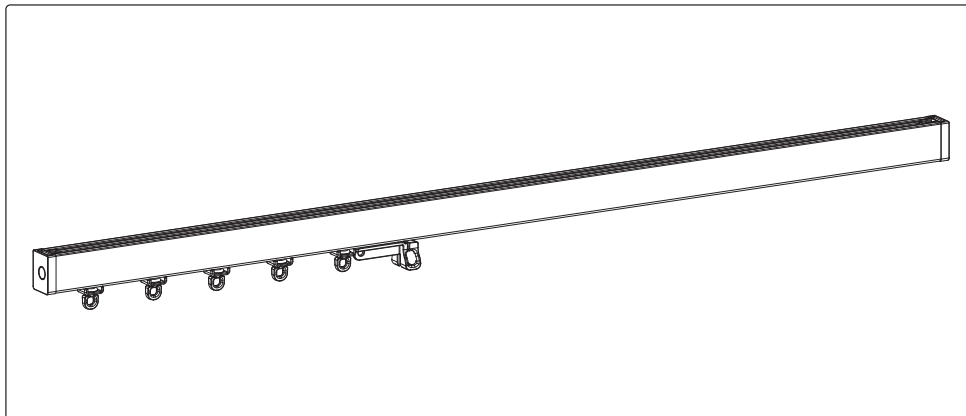

# Monteringsråd för gardinskena wave manuell med samling i ena sidan

Läs instruktionerna noggrant innan du monterar och använder produkten.  
Endast för inomhusbruk. Denna produkt kräver inget underhåll.