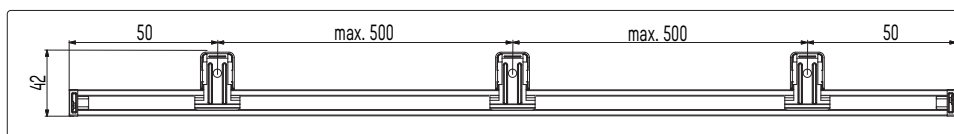

Rollodin AB
Strömgatan 6-8
SE-212 25 Malmö
Tel: +46 40 93 57 55
info@rollodin.com
www.rollodin.com