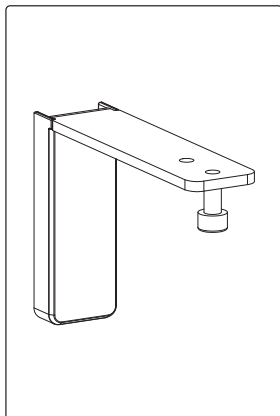

# Monteringsråd för gardinskena wave manuell med samling i ena sidan

Läs instruktionerna noggrant innan du monterar och använder produkten.  
Endast för inomhusbruk. Denna produkt kräver inget underhåll.