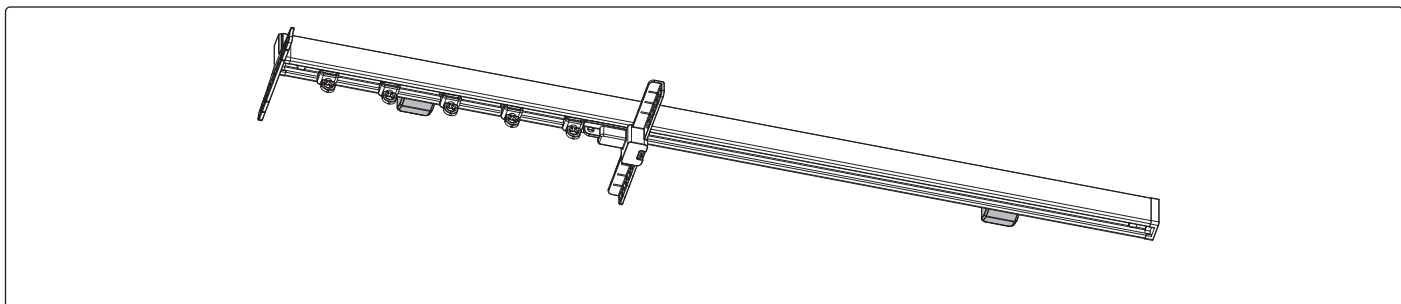

i Endast för väggbeslag