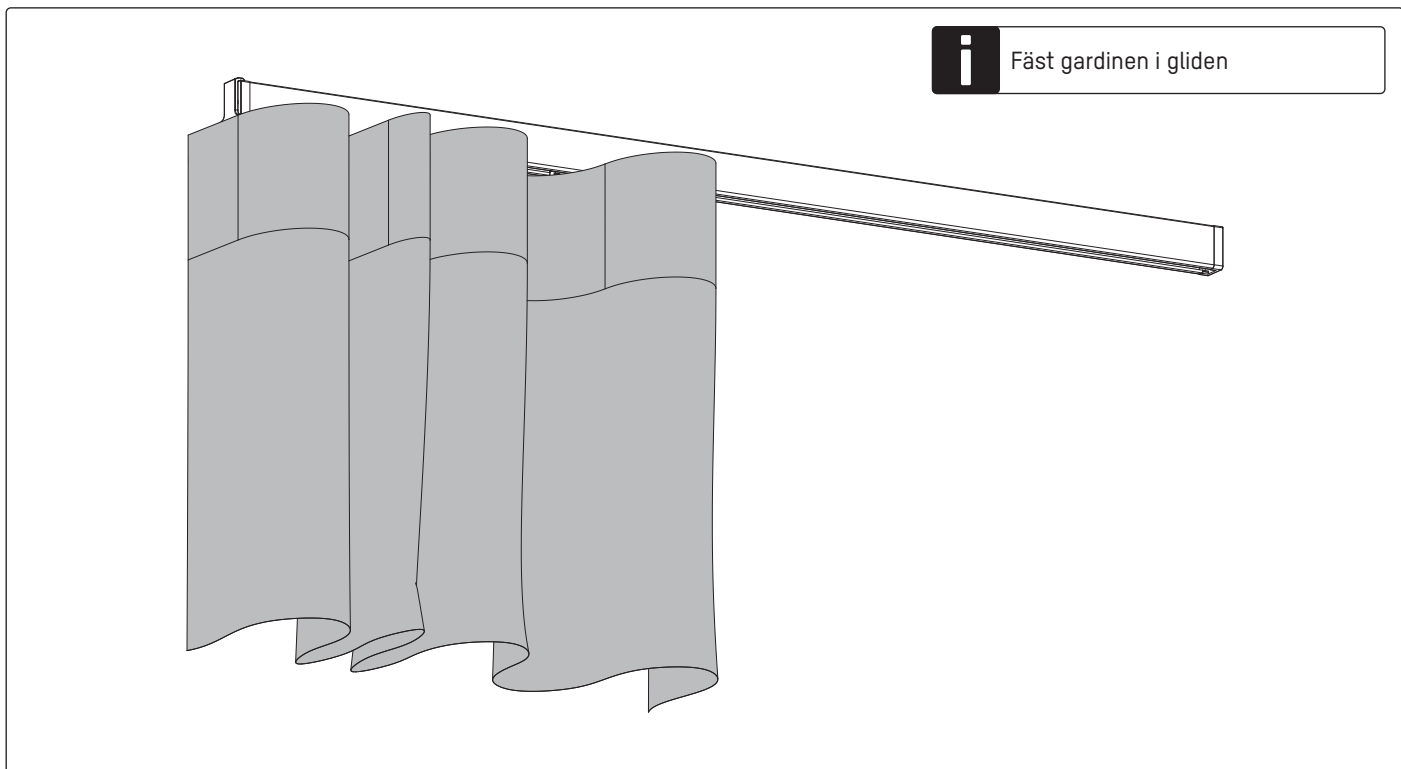

i Fäst gardinen i gliden