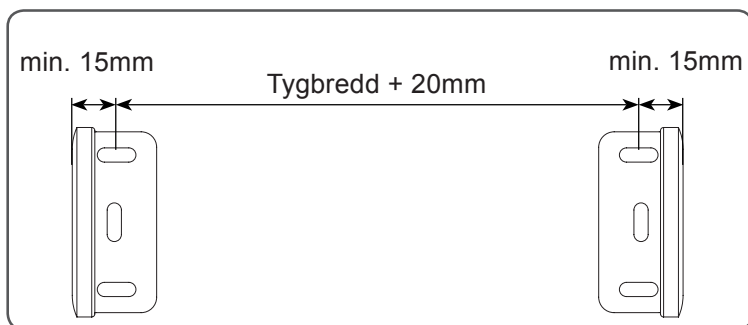

Monteringsråd för Eve MotionBlinds rullgardin

OBS! Tänk på att alltid lämna ett varv tyg kvar på röret för att garantera att tyget inte lossnar.

1 Montera din rullgardin