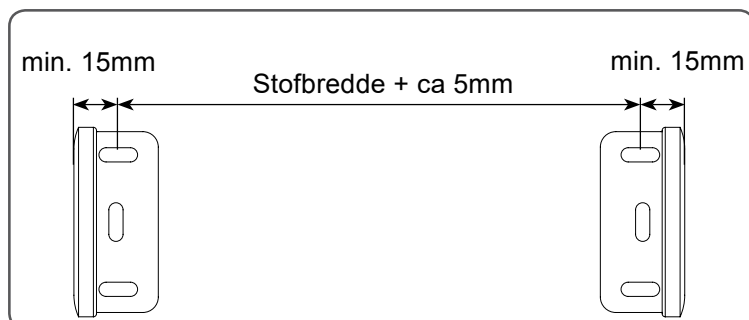

Monteringsråd for rullegardiner med fjedermekanisme

Læs instruktionerne før montering og brug af produktet.

Kun til indendørs brug.

OPMÆRKSOMHED! Husk altid at efterlade en omgang stof på røret for at sikre, at stoffet ikke falder af.