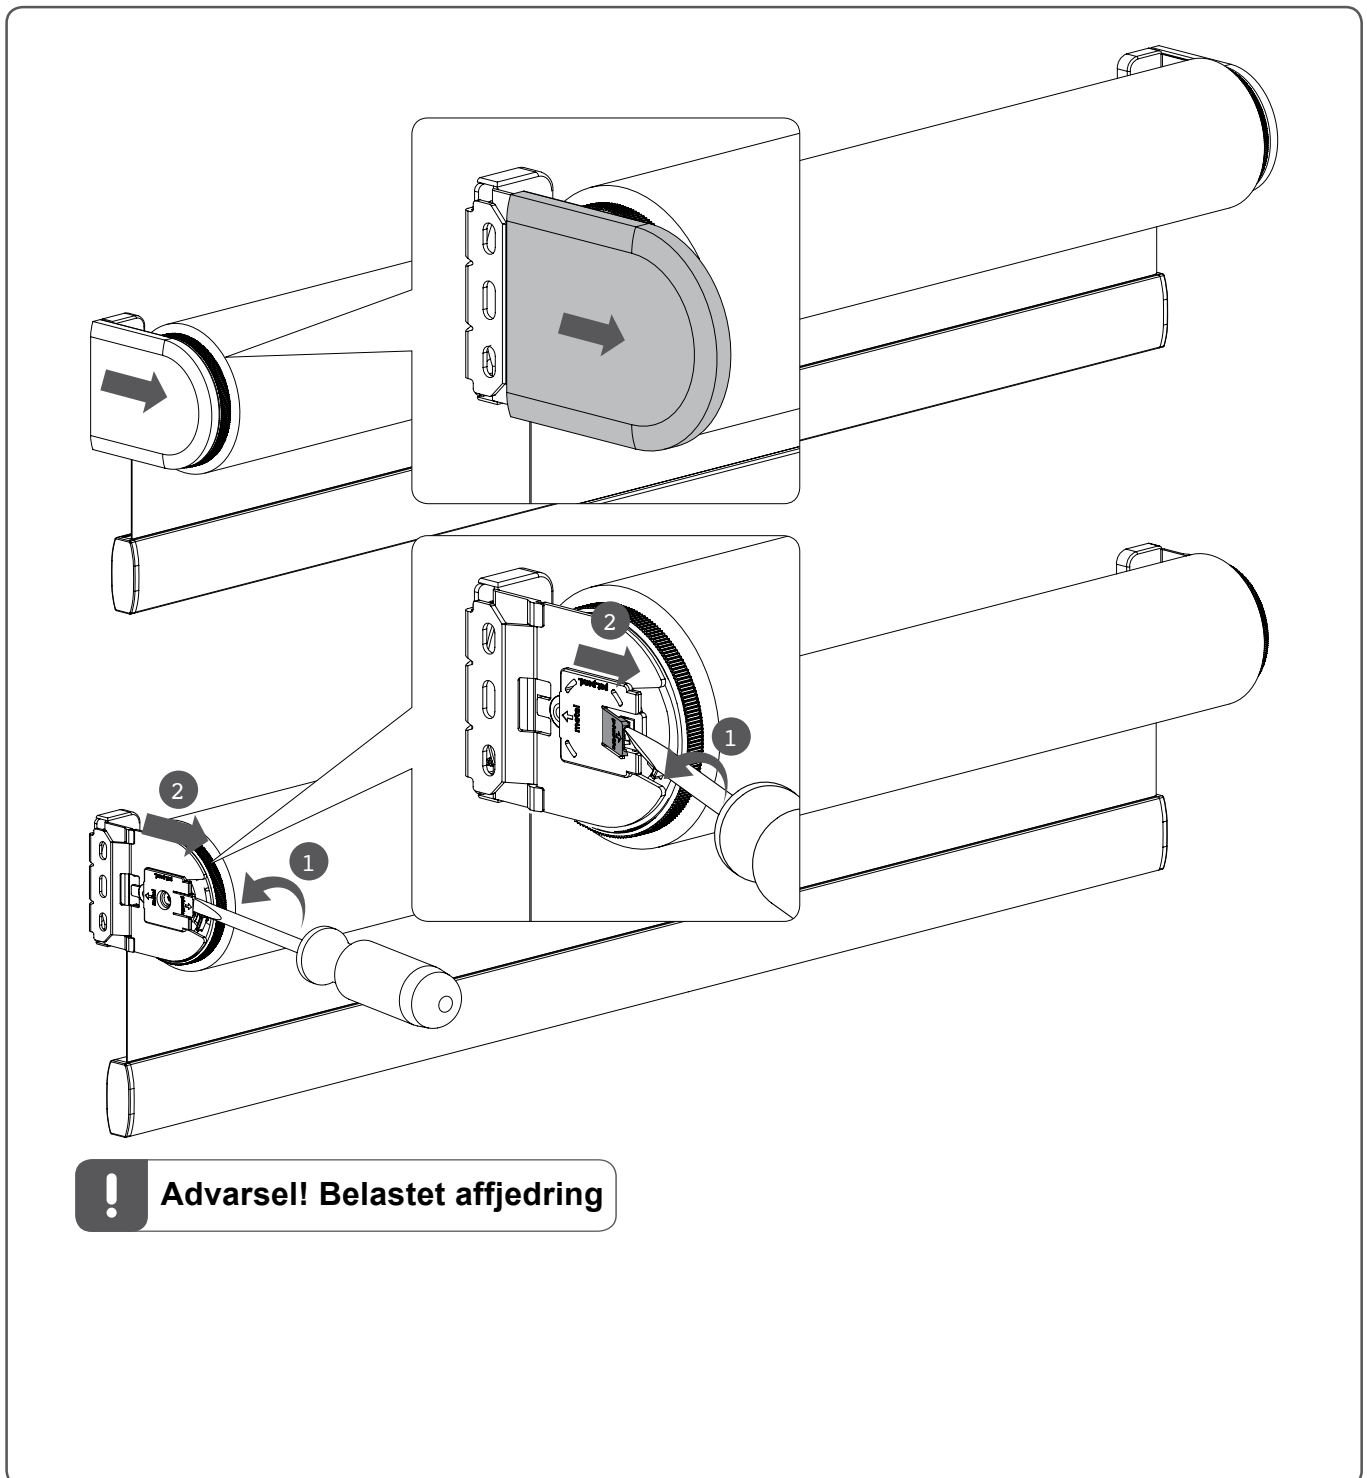

Demontering

! Advarsel! Belastet affjedring